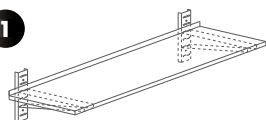

1

Dessin non contractuel

ÉTAGÈRE MURALE INOX

- Plateau inox 18/10, épaisseur 10/10
- Construction inox 304. Largeur 300, 350, 400 et 500 mm
- Fixation murale crémaillère inox et console réglable
- Au delà de 2 m, 3 consoles

1

ÉTAGÈRE MURALE INOX

Longueur x Largeur	Réf.
500 x 300	YEM053
600 x 300	YEM063
800 x 300	YEM083
1000 x 300	YEM103
1200 x 300	YEM123
1400 x 300	YEM143
1600 x 300	YEM163
1800 x 300	YEM183
2000 x 300	YEM203
2200 x 300	YEM223
2400 x 300	YEM243
2600 x 300	YEM263
2800 x 300	YEM283
2900 x 300	YEM293
500 x 350	YEM0535
600 x 350	YEM0635
800 x 350	YEM0835
1000 x 350	YEM1035
1200 x 350	YEM1235
1400 x 350	YEM1435
1600 x 350	YEM1635
1800 x 350	YEM1835
2000 x 350	YEM2035
2200 x 350	YEM2235
2400 x 350	YEM2435
2600 x 350	YEM2635
2800 x 350	YEM2835
2900 x 350	YEM2935
500 x 400	YEM054
600 x 400	YEM064
800 x 400	YEM084
1000 x 400	YEM104
1200 x 400	YEM124
1400 x 400	YEM144
1600 x 400	YEM164
1800 x 400	YEM184
2000 x 400	YEM204
2200 x 400	YEM224
2400 x 400	YEM244
2600 x 400	YEM264
2800 x 400	YEM284
2900 x 400	YEM294
500 x 500	YEM055
600 x 500	YEM065
800 x 500	YEM085
1000 x 500	YEM105
1200 x 500	YEM125
1400 x 500	YEM145
1600 x 500	YEM165
1800 x 500	YEM185
2000 x 500	YEM205
2200 x 500	YEM225
2400 x 500	YEM245
2600 x 500	YEM265
2800 x 500	YEM285
2900 x 500	YEM295