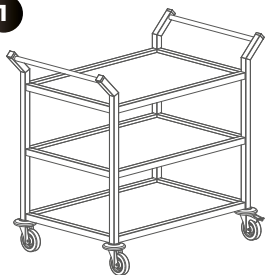

1

CHARIOT DESSERTTE

- Construction inox 18/10, plateaux emboutis soudés sur tube inox \varnothing 25
- 4 roulettes \varnothing 125 insonorisées galva dont 2 avec freins et pare chocs

dessin non contractuel

1

DESSERTTE ROULANTE STANDARD

Dimensions	2 niveaux		3 niveaux	
	Réf.	€ H.T.	Réf.	€ H.T.
700 x 500	YDRS752	519	YDRS753	555
800 x 500	YDRS852	453	YDRS853	572
1000 x 500	YDRS1052	481	YDRS1053	583
800 x 600	YDRS862	532	YDRS863	602
900 x 600	YDRS962	563	YDRS963	617
1000 x 600	YDRS1062	634	YDRS1063	684

DESSERTTE ROULANTE RENFORCÉE

Dimensions	2 niveaux		3 niveaux	
	Réf.	€ H.T.	Réf.	€ H.T.
1000 x 600	YDRR1062	821	YDRR1063	909
1100 x 700	YDRR1172	934	YDRR1173	1012

DESSERTTE ROULANTE AVEC GALERIE

Dimensions	2 niveaux		3 niveaux	
	Réf.	€ H.T.	Réf.	€ H.T.
1100 x 700 x 1030	YDRG1172	1463	YDRG1173	1448