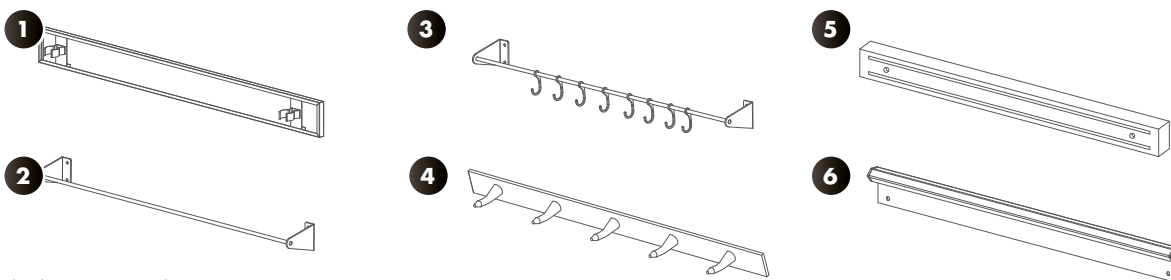

HABILLAGE DIVERS

dessin non contractuel

HABILLAGES DIVERS		
Désignation	Réf.	€ H.T.
Dosseret latéral	YDLDG	90
Plinthe inox à coller hauteur 100/ML	YPLI100	53
Plinthe inox à coller hauteur 150/ML	YPLI150	61

1 HABILLAGES DIVERS		
Désignation	Réf.	€ H.T.
Plinthe démontable hauteur 100/ML	YPLID100	136
Plinthe démontable hauteur 150/ML	YPLID150	141

2 HABILLAGES DIVERS		
Désignation	Réf.	€ H.T.
Barre à louches	YBL100	164

3 HABILLAGES DIVERS		
Désignation	Réf.	€ H.T.
Barre à crochets /ML (par 10)	YBC100	165

4 HABILLAGES DIVERS		
Désignation	Réf.	€ H.T.
Barre à dents 30 x 6	YBD100	218
Support barre à dents 150 mm/ML	YSBD150	205